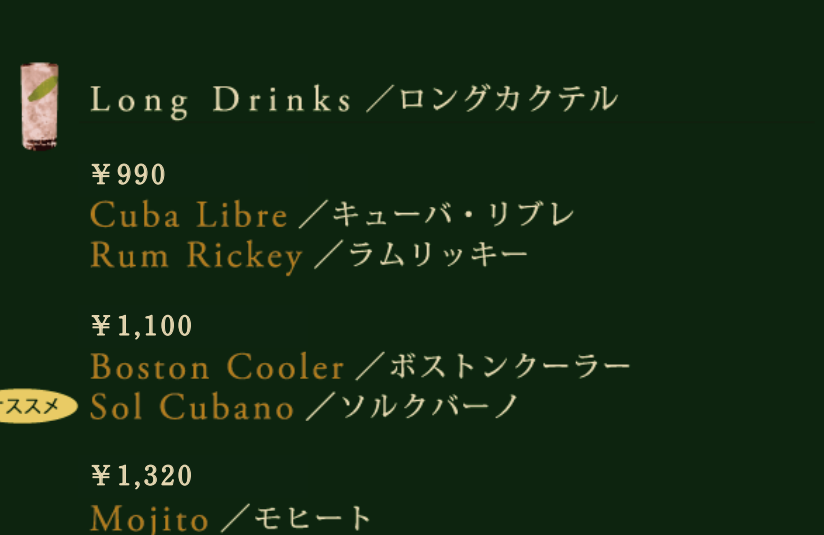

※上記以外にも特別なウイスキーがございます。スタッフにお尋ねください。 We have The Special Whisky, Too. Ask.

Local Craft Beer

松本のクラフトビール

こちらは、当店のマスター杯一賞が代表取締役を務める松本ブルワリーのビールです。

Matsumoto Traditional Bitter
マツモト・トラディショナル・ビター

Matsumoto Awesome! Pale Ale
マツモト・オーサム! ペールエール

Matsumoto Castle Stout
マツモト・キャッスル・スタウト

※上記の他、季節限定の様々なビールもございます。